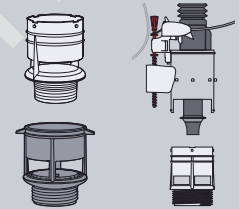

DESCARGADOR WC HIGIÉNICO SIN CONTACTO

El descargador WC con sensor de infrarrojos es un producto que garantiza la máxima higiene en el inodoro.

Al descargar, dejamos virus, bacterias y gérmenes de nuestra piel en el pulsador. Con el descargador WC la descarga se realiza sin contacto gracias al sensor evitando la transmisión de agentes patógenos entre las personas.

¡CONTROL DEL CONSUMO DE AGUA!
1s: media descarga
3s: descarga completa

¡RÁPIDA INSTALACIÓN!
Compatible con todos los mecanismos de ROCA* sin desmontar la cisterna

Acercar la mano a unos centímetros de la célula azul y la descarga se activa. Retirar la mano y la descarga se para.

COMPATIBLE CON TODAS LAS BASES DE ROCA* PARA UNA INSTALACIÓN SIN DESMONTAR LA CISTERNA

► SE ADAPTA AL SISTEMA TRADICIONAL DE ROCA*

► SE ADAPTA AL SISTEMA NUEVO DE ROCA*

Funciona con 4 pilas LR6 (no incluidas); el sistema avisa si el nivel de batería es bajo (el led rojo permanece fijo).

CARACTERÍSTICAS TÉCNICAS

DESCRIPCIÓN	MECANISMO WC SIN CONTACTO
SISTEMA DEL PULSADOR	Cable
TIPO DE DESCARGA	Control del consumo de agua 1s: media descarga 3s: descarga completa
COMPATIBILIDAD	Compatible con todos los mecanismos de ROCA* sin desmontar la cisterna
OTRAS CARACTERÍSTICAS	100% completo para una instalación nueva Rebosadero extensible