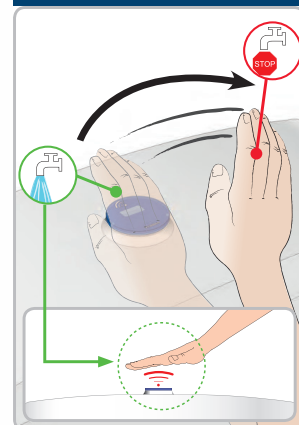

DESCARGADOR WC HIGIÉNICO SIN CONTACTO

El descargador WC con sensor de infrarrojos es un producto que garantiza la máxima higiene en el inodoro.

Al descargar, dejamos virus, bacterias y gérmenes de nuestra piel en el pulsador. Con el descargador WC la descarga se realiza sin contacto gracias al sensor evitando la transmisión de agentes patógenos entre las personas.

¡CONTROL DEL CONSUMO DE AGUA!
1s: media descarga
3s: descarga completa

¡RÁPIDA INSTALACIÓN!
Compatible con todos los mecanismos de ROCA* sin desmontar la cisterna

Acercar la mano a unos centímetros de la célula azul y la descarga se activa. Retirar la mano y la descarga se para.

COMPATIBLE CON TODAS LAS BASES DE ROCA* PARA UNA INSTALACIÓN SIN DESMONTAR LA CISTERNA

► SE ADAPTA AL SISTEMA TRADICIONAL DE ROCA*

► SE ADAPTA AL SISTEMA NUEVO DE ROCA*

Funciona con 4 pilas LR6 (no incluidas); el sistema avisa si el nivel de batería es bajo (el led rojo permanece fijo).

CARACTERÍSTICAS TÉCNICAS

DESCRIPCIÓN	MECANISMO WC SIN CONTACTO
SISTEMA DEL PULSADOR	Cable
TIPO DE DESCARGA	Control del consumo de agua 1s: media descarga 3s: descarga completa
COMPATIBILIDAD	Compatible con todos los mecanismos de ROCA* sin desmontar la cisterna
OTRAS CARACTERÍSTICAS	100% completo para una instalación nueva Rebosadero extensible