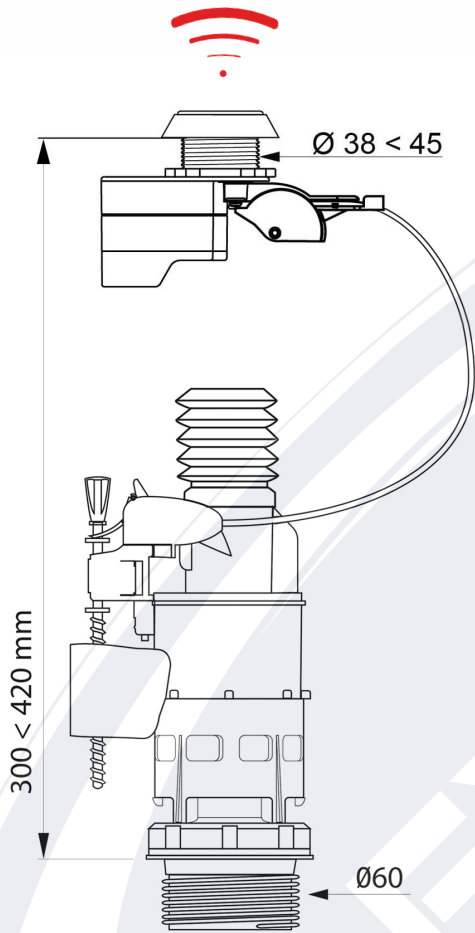

¡CONTROL DEL CONSUMO DE AGUA!
1s: media descarga
3s: descarga completa

¡RÁPIDA INSTALACIÓN!
Compatible con todos los mecanismos de ROCA* sin desmontar la cisterna

Acercar la mano a unos centímetros de la célula azul y la descarga se activa. Retirar la mano y la descarga se para.

COMPATIBLE CON TODAS LAS BASES DE ROCA* PARA UNA INSTALACIÓN SIN DESMONTAR LA CISTERNA

► SE ADAPTA AL SISTEMA TRADICIONAL DE ROCA*

► SE ADAPTA AL SISTEMA NUEVO DE ROCA*

Funciona con 4 pilas LR6 (no incluidas); el sistema avisa si el nivel de batería es bajo (el led rojo permanece fijo).

CARACTERÍSTICAS TÉCNICAS

DESCRIPCIÓN	MECANISMO WC SIN CONTACTO
SISTEMA DEL PULSADOR	Cable
TIPO DE DESCARGA	Control del consumo de agua 1s: media descarga 3s: descarga completa
COMPATIBILIDAD	Compatible con todos los mecanismos de ROCA* sin desmontar la cisterna
OTRAS CARACTERÍSTICAS	100% completo para una instalación nueva Rebosadero extensible